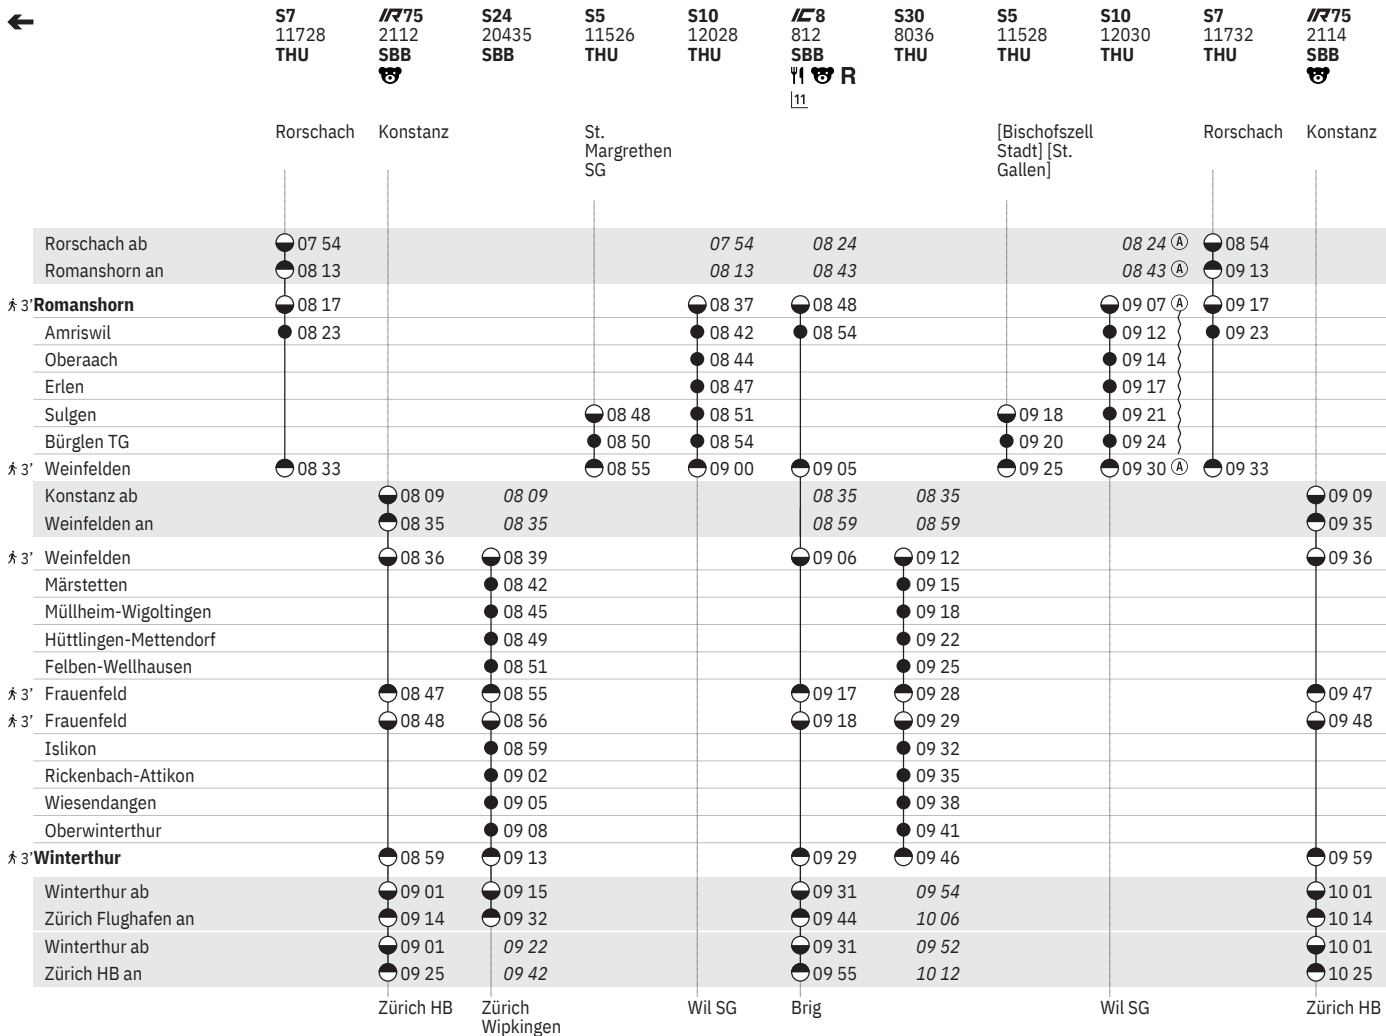

840 Romanshorn - Frauenfeld - Winterthur

Stand: 15. September 2023

11 - vom 22.3.-27.10.