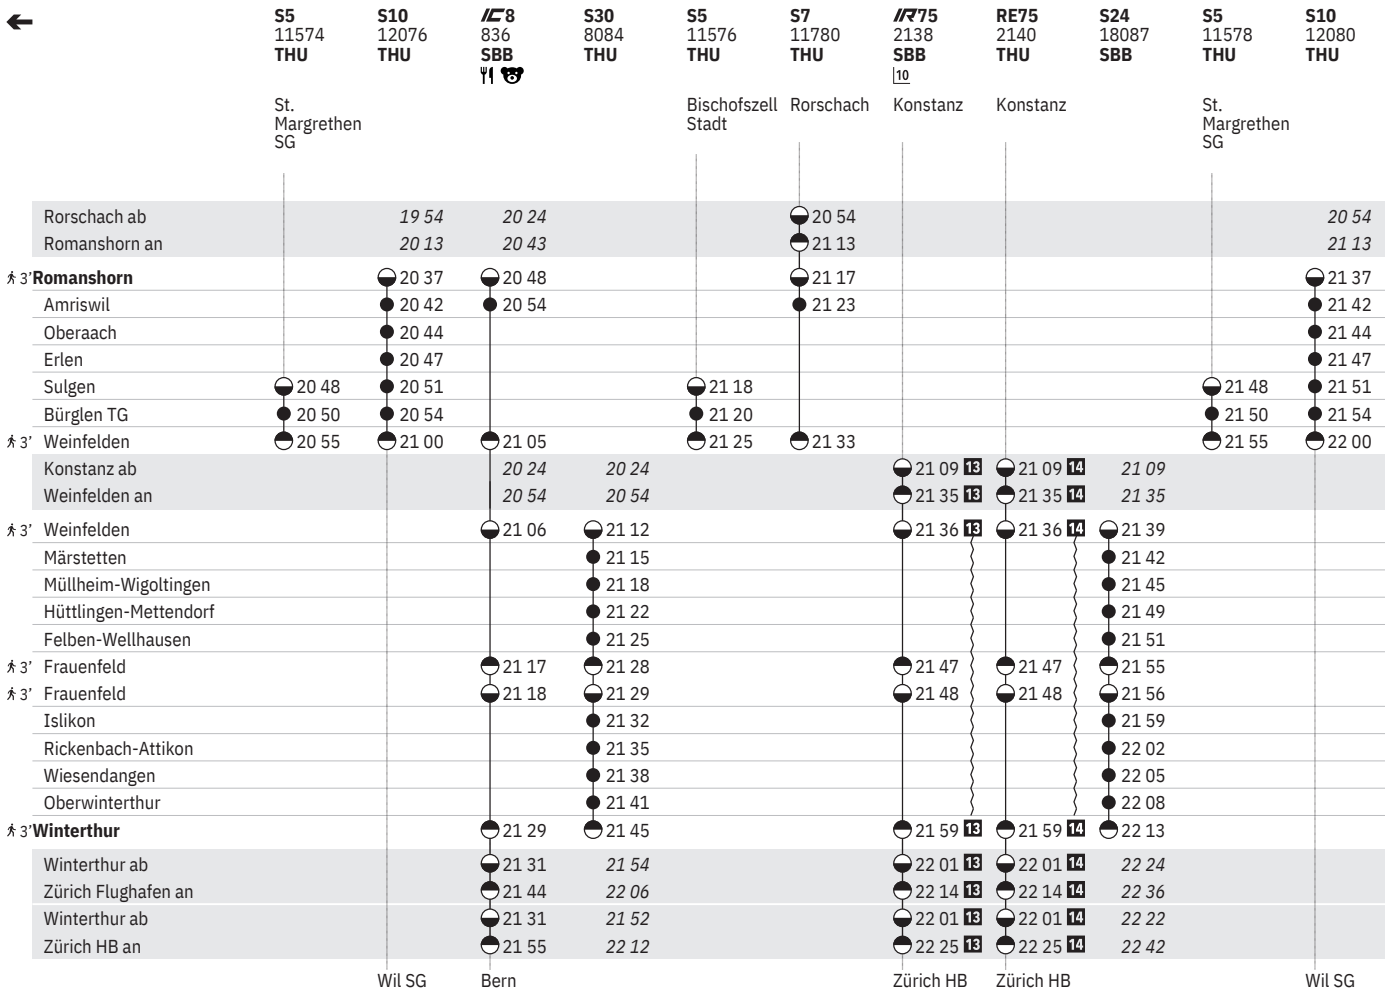

11 5 - 7 vom 22.3.-27.10.

840 Romanshorn - Frauenfeld - Winterthur

Stand: 15. September 2023

	S7 11772 THU	IR75 2134 SBB	S24 20479 SBB	S5 11570 THU	S10 12072 THU	IC8 834 SBB Y R 11	S30 8080 THU	S5 11572 THU	S7 11776 THU	IR75 2136 SBB	S24 20483 SBB
	Rorschach	Konstanz		St. Margrethen SG				[Bischofszell Stadt] [St. Gallen]	Rorschach	Konstanz	
Rorschach ab	18 54				18 54	19 24			19 54		
Romanshorn an	19 13				19 13	19 43			20 13		
✚ 3' Romanshorn	19 17				19 37	19 48			20 17		
Amriswil	19 23				19 42	19 54			20 23		
Oberaach					19 44						
Erlen					19 47						
Sulgen				19 48	19 51			20 18			
Bürglen TG				19 50	19 54			20 20			
✚ 3' Weinfelden	19 33			19 55	20 00	20 05		20 25	20 33		
Konstanz ab		19 09	19 09			19 24	19 24			20 09	20 09
Weinfelden an		19 35	19 35			19 54	19 54			20 35	20 35
✚ 3' Weinfelden		19 36	19 39			20 06	20 12			20 36	20 39
Märstetten			19 42				20 15				20 42
Müllheim-Wigoltingen			19 45				20 18				20 45
Hüttlingen-Mettendorf			19 49				20 22				20 49
Felben-Wellhausen			19 51				20 25				20 51
✚ 3' Frauenfeld		19 47	19 55			20 17	20 28		20 47	20 55	
✚ 3' Frauenfeld		19 48	19 56			20 18	20 29		20 48	20 56	
Islikon			19 59				20 32				20 59
Rickenbach-Attikon			20 02				20 35				21 02
Wiesendangen			20 05				20 38				21 05
Oberwinterthur			20 08				20 41				21 08
✚ 3' Winterthur		19 59	20 13			20 29	20 46		20 59	21 13	
Winterthur ab		20 01	20 15			20 31	20 54		21 01	21 15	
Zürich Flughafen an		20 14	20 32			20 44	21 06		21 14	21 32	
Winterthur ab		20 01	20 22			20 31	20 52		21 01	21 22	
Zürich HB an		20 25	20 42			20 55	21 12		21 25	21 42	
		Zürich HB	Zürich Wipkingen		Wil SG	Bern			Zürich HB	Zürich Wipkingen	

11 vom 22.3.-27.10.

840 Romanshorn - Frauenfeld - Winterthur  

Stand: 15. September 2023

13 ⑤ - ⑥ sowie 31.12. ohne 29.3.

14 ① - ④, ⑦ sowie 29.3. ohne 31.12.

10  ⑤ - ⑥ ohne 29.3.

840 Romanshorn - Frauenfeld - Winterthur  