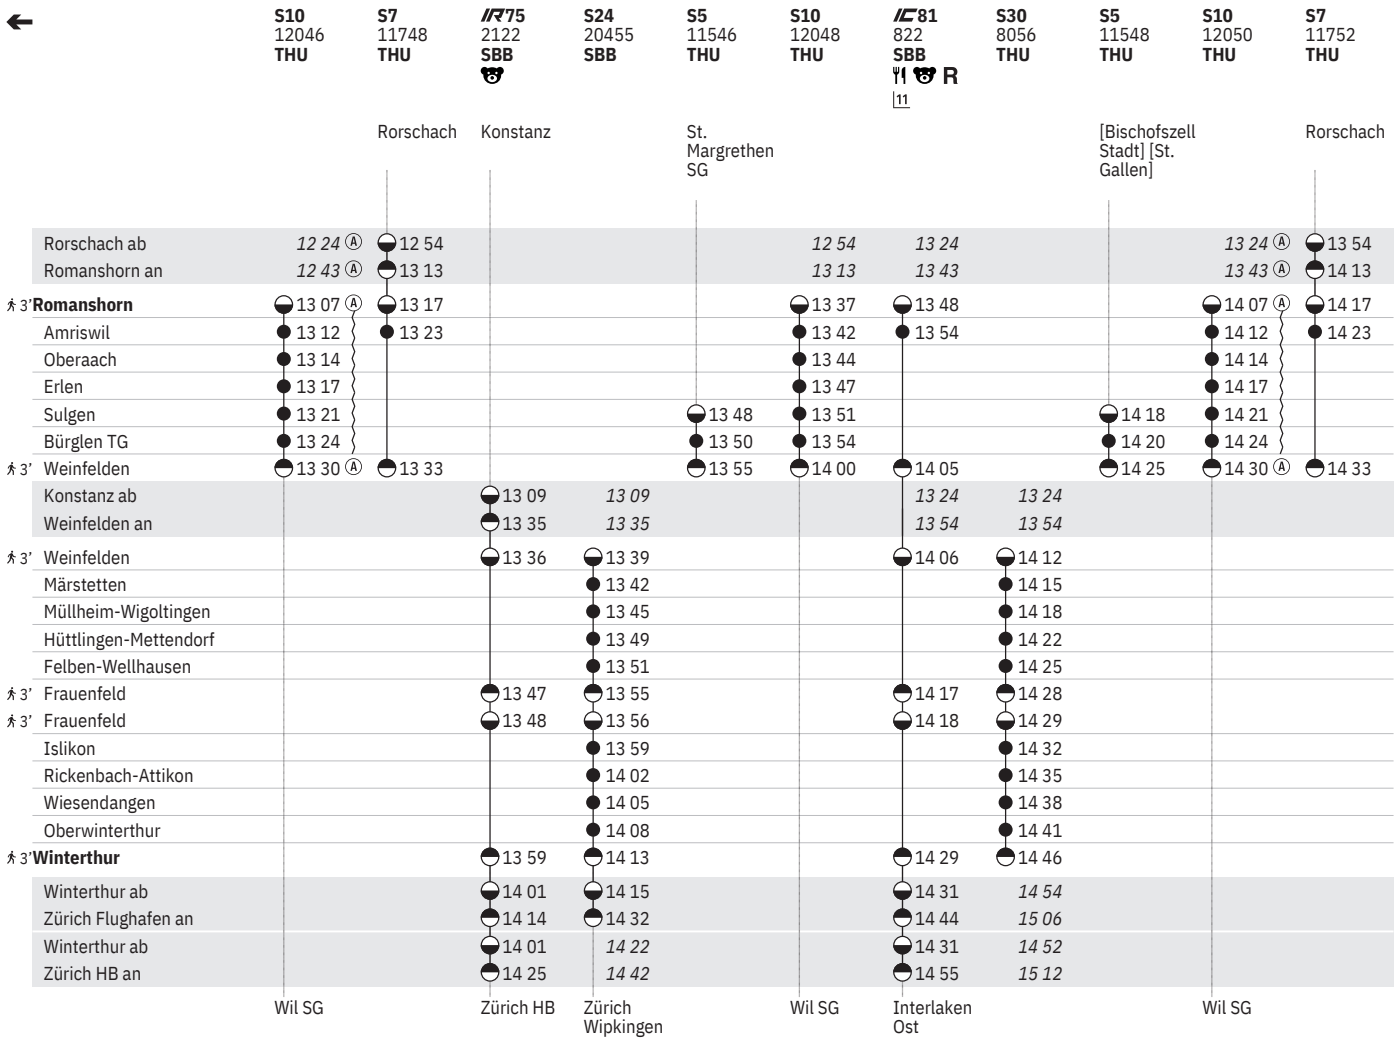

840 Romanshorn - Frauenfeld - Winterthur

Stand: 15. September 2023

U1 SBB 5 - 7 vom 22.3.-27.10.