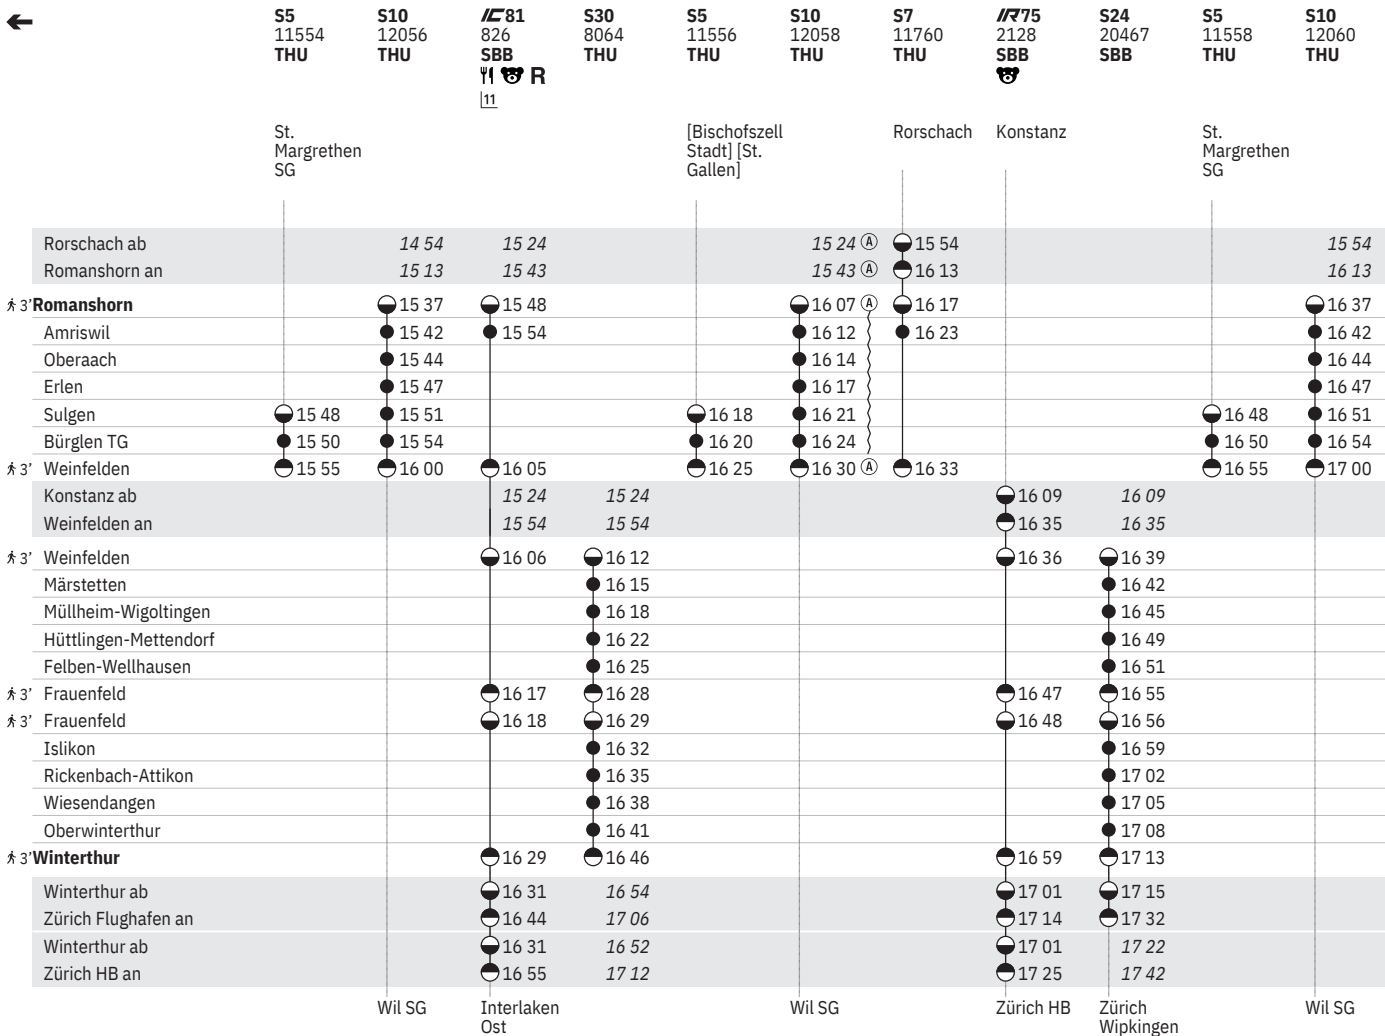

840 Romanshorn - Frauenfeld - Winterthur

Stand: 15. September 2023

[11] 5 - 7 vom 22.3.-27.10.